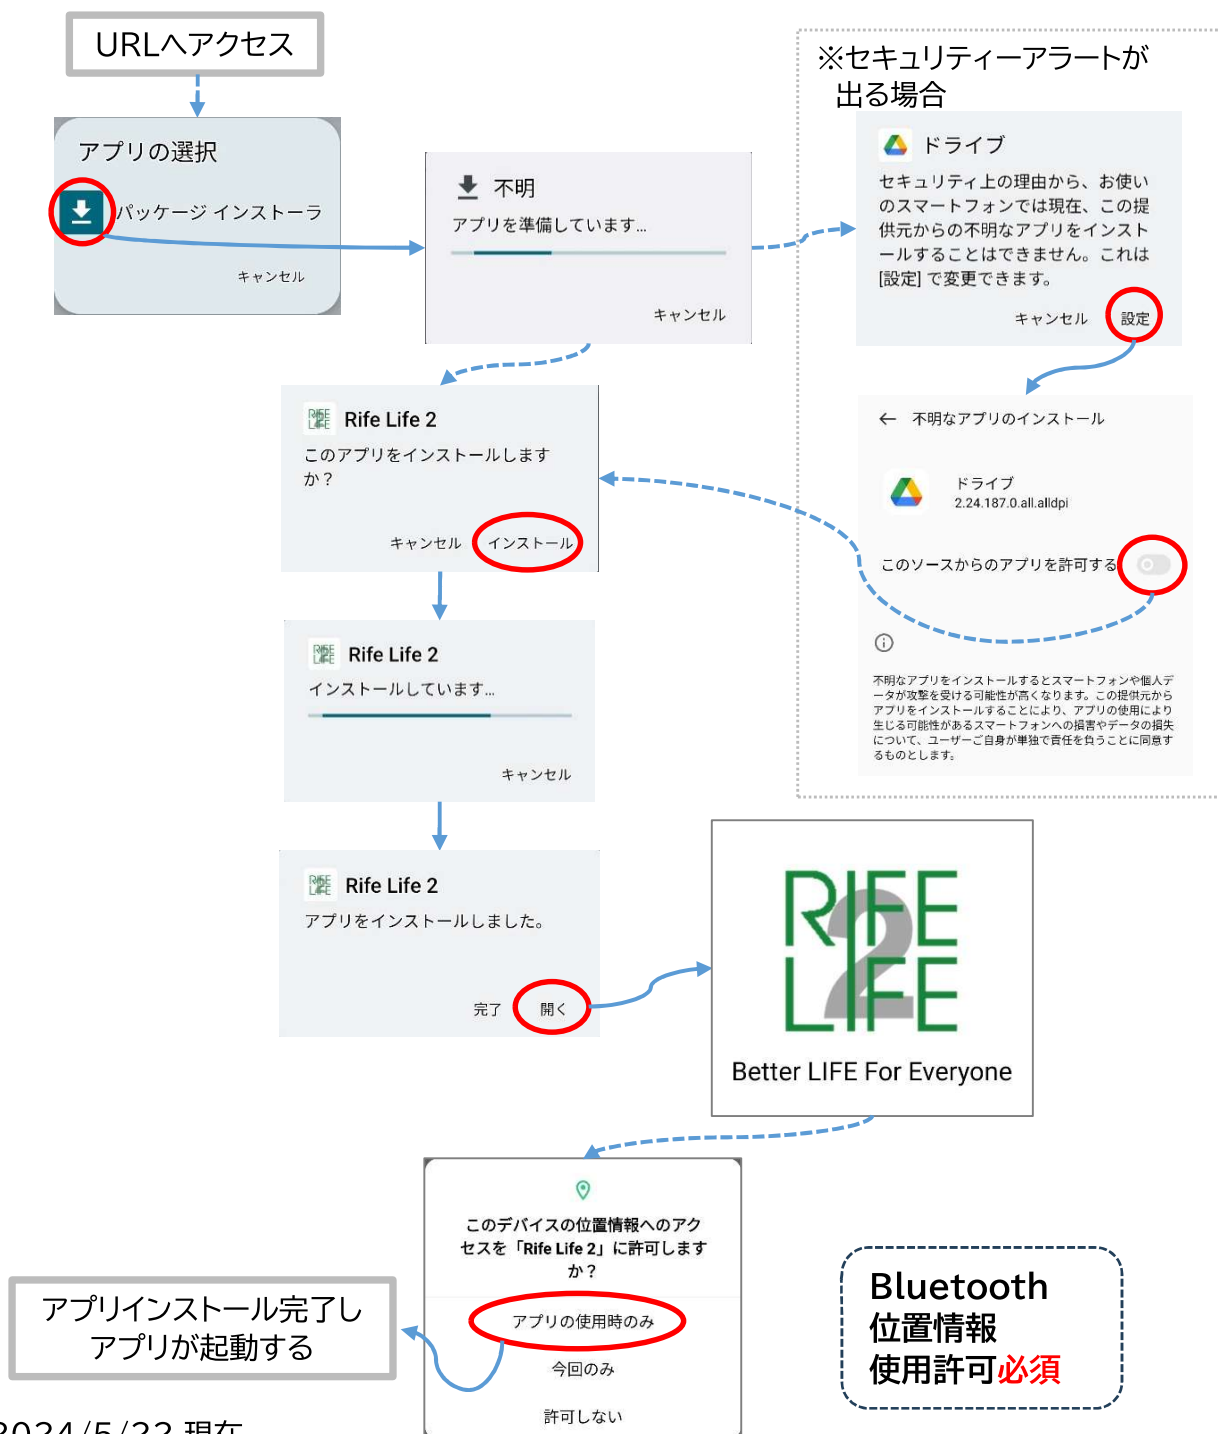

# Rife Remedy®(ライフレメディ)用 スマートフォン・Rife Life® 2 アプリ インストール手順 (Android専用)

※RifeLife2アプリはAndoroid専用であり iOS(iPhone)用はございません

ご案内メールのURLにアクセスしアプリをインストールします

ア) インストール対象のスマートフォンで案内メールを開いている場合

・案内メールの アプリインストールURLをタップします

イ) インストール対象以外で案内メールを開いている場合

・案内メールの QRコードをインストールするスマートフォンで読みそのURLを開く

その後は 以下の手順でインストールします(赤丸:タップする)

2024/5/22 現在